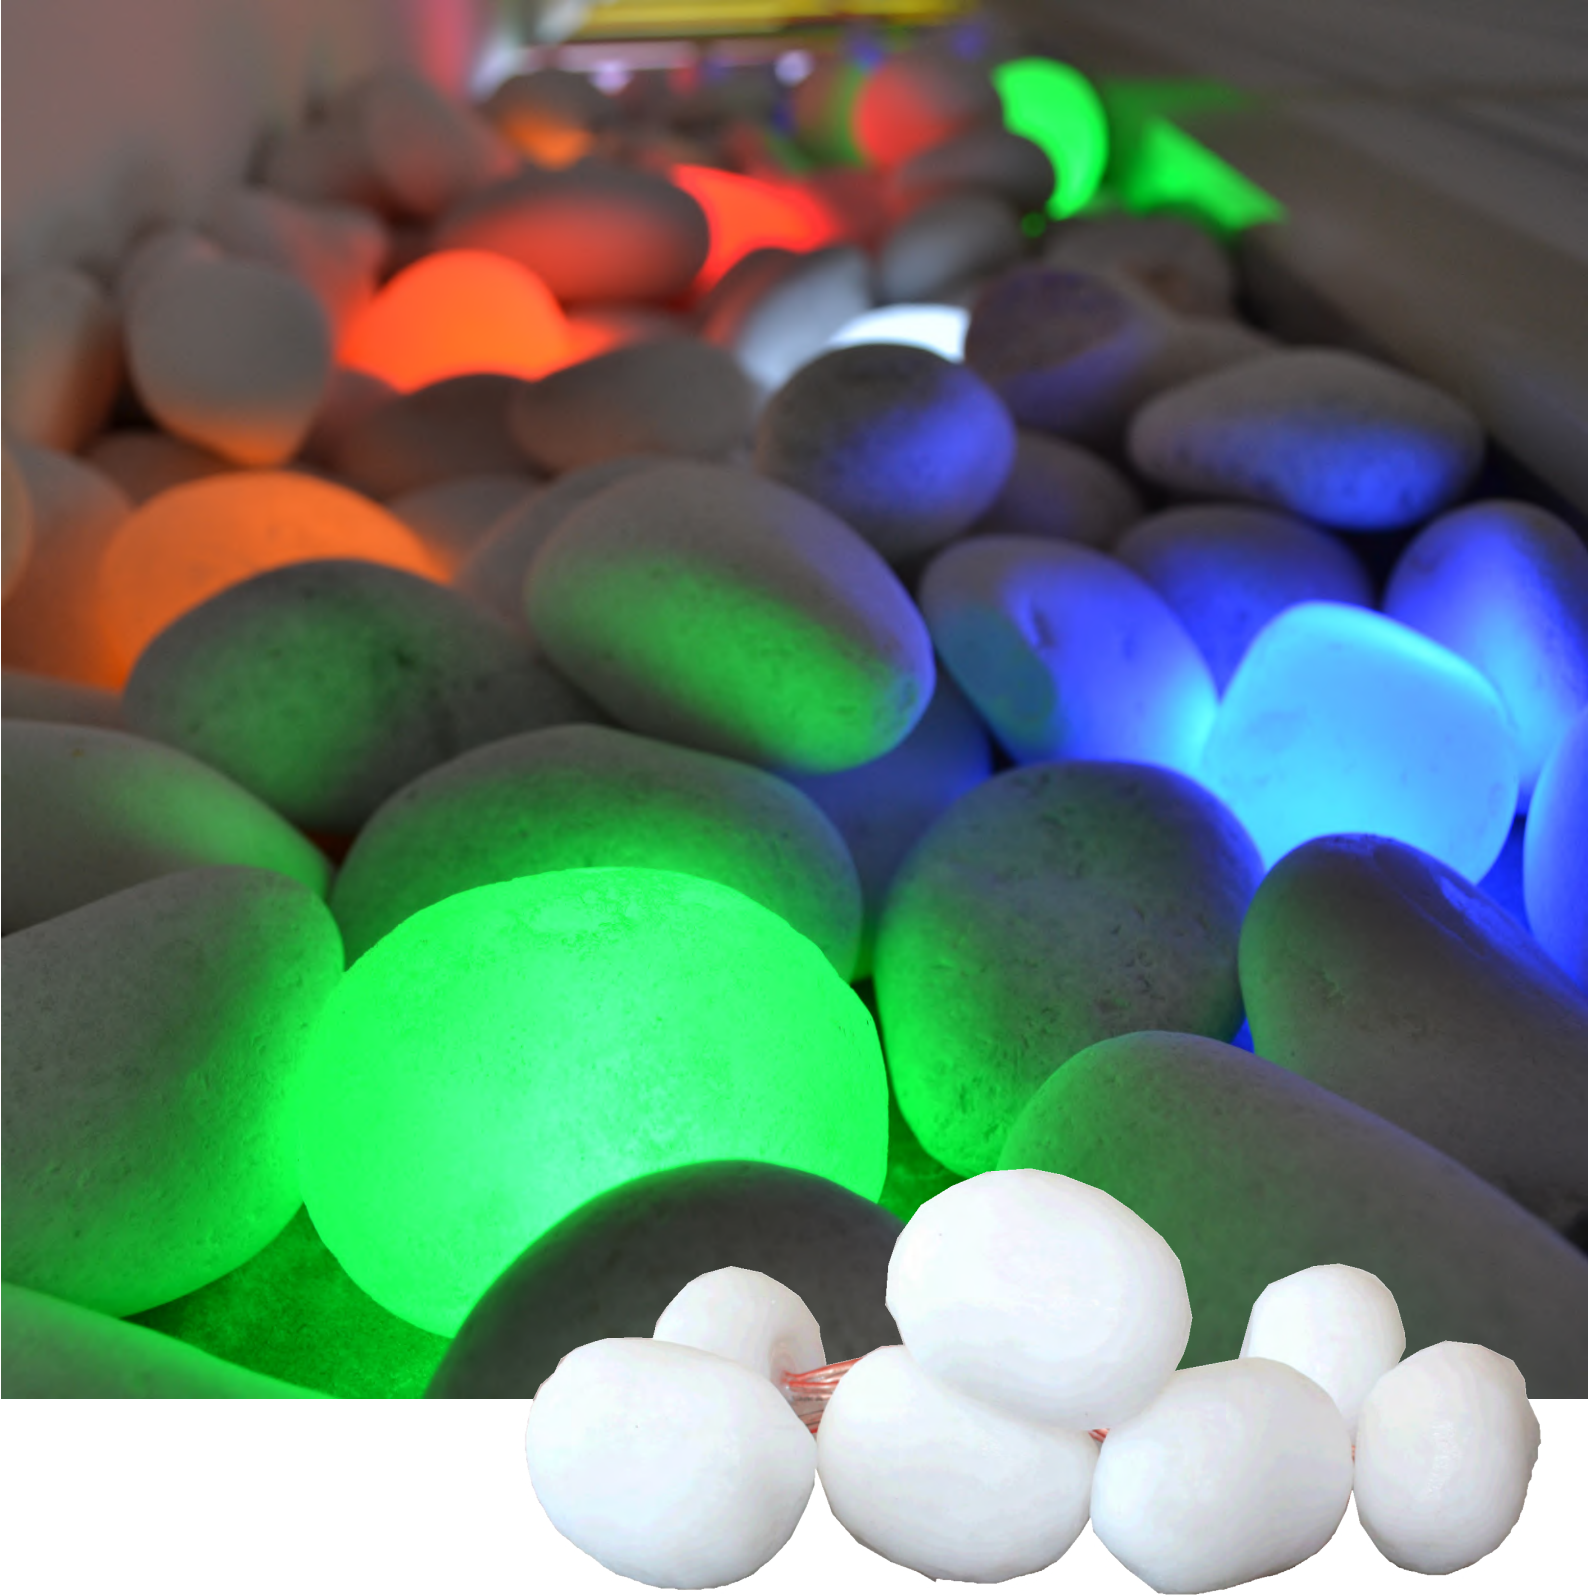

PBS Serisi
PBS Series

PBS Serisi

PBS Series

Uygulama Alanları;

- Dekoratif amaçlı kullanılmış olan Doğal çakıl taşlarının arasında
- Süs havuzları zeminlerinde
- Park ve bahçe alanlarında peyzaj uygulamalarında,

Application Areas;

- Among the natural pebble stones being used for decoration
- On the bottom of decorative pools
- Landscaping applications in parks and garden areas,

Product Characteristics;

- Low energy consumption, maintenance-free LED lighting,
- Production as sets
- SMD technology LED on PCB which is designed particularly for our products
- 70% lumen protection up to 30.000 hours,
- Anti-static material,
- Operating Temperature (-) 40, (+) 115,
- In harmony with the applied surfaces,
- UV Resistance,
- Acetone, thinner, cleaning agents and sandpaper safe surface

Technical Data;

- Operating Voltage	: Dc 12 V.
- Operating Ambient temperature	: -40 / +115 °C
- Protection Class	: IP 68
- Material	: Polymer
- Surface	: Rough
- Product Life-Lifespan	: 20 year
- Led Life Life	: 50.000 hours
- Shock Resistance	: 8 Kj / m ²
- Bending Strength	: 90 Mpa
- Fracture Resistance	: % 2,5
- Water Absorption	: 0,2 gr / cm ³

* Değerler Pbs-7 için geçerlidir.

* Values are valid in Pbs-7

Üretim detayları ;

- Pbs 7'li setler halinde üretilmektedir.
- Opsiyonel olarak istenilen sayıda setler hazırlanabilir.
- Setlere 3 boyda olan taşlar karışık halde dizilir.
- Taşların arasındaki kablo mesafesi 40 cm, ana hat bağlantısı 200 cm. dir. opsiyonel olarak bu ölçülerde değiştirilebilir.
- Renkli olan sette her renkten birer adet taş bulunmaktadır.
- Adaptörlü setlerde üretilmektedir.