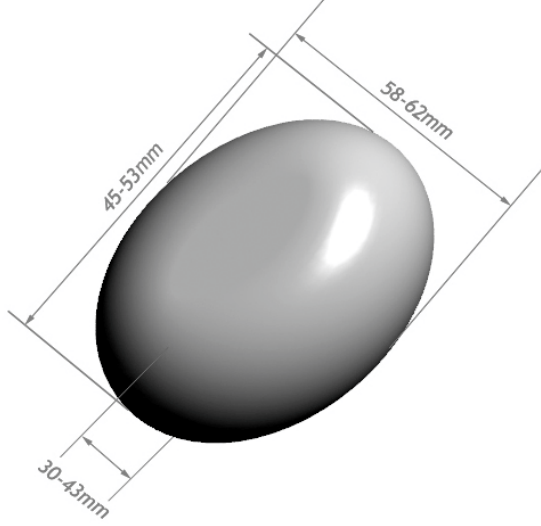

PBS Serisi

PBS Series

Boyutlar;
Dimensions;

Renk Seçenekleri
Color Options

Renk / Color	Güç / Power (W)	Akım / Current (A)	Işık Akısı Brightness (lm)
Beyaz / White	1,68	0,14	147
Güneşli / Warm white	1,68	0,14	105
Kırmızı / Red	3,36	0,28	117,6
Yeşil / Green	1,68	0,14	90
Mavi / Blue	1,68	0,14	25,2
Turuncu / Orange	3,36	0,28	79,2
Amber / Amber	3,36	0,28	66,15
Renkli / All Color	2,4	0,2	94,65